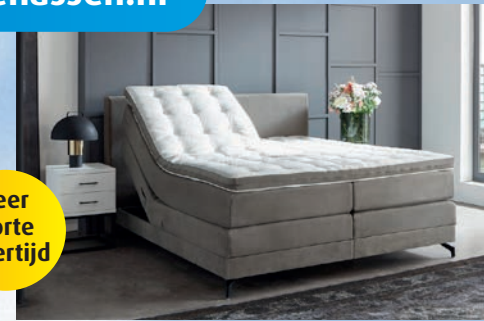

Online Festival

bij Bosma Bedden in Assen

Volop 'extra scherp geprijsd' en 'snel leverbaar' op www.bosmabeddenassen.nl

Levering direct!

Complete boxspring Royal Basic

- Elektrisch verstelbaar met RF-bediening
- Boxen voorzien van pocketvering
- Rechthoekig en strak hoofdbord
- Pocketveer matrassen met 7 zone's (2 hardheden)
- Luxe comfort HR-topper met split

120 x 200: ~~€1169,-~~ **NU: € 898,-**
140 x 200: ~~€1239,-~~ **NU: € 949,-**
160 x 200: ~~€1299,-~~ **NU: € 998,-**
180 x 200: ~~€1369,-~~ **NU: €1049,-**

Ook leverbaar in 210 en 220 cm lengte!

Zeer korte levertijd

Complete boxspring

- Luxe hoofdbord / hoogwaardige meubelstof
- 2 elektrische motoren met bediening
- Boxen voorzien van pocketvering en metalen frame
- Pocketveer matrassen met 7 zones
- Uniek pull-back (terugloop) systeem
- Luxe comfort HR-topper

OP=OP

~~€3139,-~~ **€1995,-**

Kleur: Lichtgrijs
180 x 200 cm

Complete boxspring Celebration

- 7-zone pocketveer matras
- Latex topper met cool side
- Luxe achterwand met sierlijst
- Draadloos elektrisch verstelbaar
- Strakke design potenset