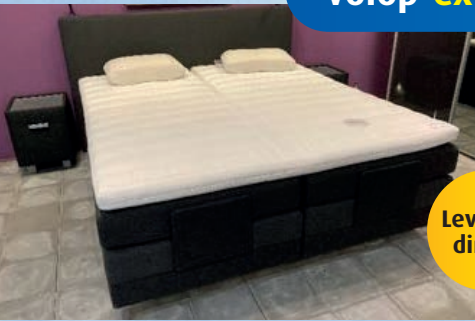

Online Festival

bij Bosma Bedden in Assen

Volop 'extra scherp geprijsd' en 'snel leverbaar' op www.bosmabeddenassen.nl

Levering direct!

Complete boxspring Royal Basic

- Elektrisch verstelbaar met RF-bediening
- Boxen voorzien van pocketvering
- Rechthoekig en strak hoofdbord
- Pocketveer matrassen met 7 zone's (2 hardheden)
- Luxe comfort HR-topper met split

OP=OP

180 x 210 cm:
€3355,- **€2595,-**

Kleur: Antraciet

Vlakke uitvoering

Complete boxspring H 4500

- Strak hoofdbord
- Luxe Comfort Topper
- Slanke boxen
- Veel kleuren leverbaar
- Luxe Comfort Topper
- Designpoten, zwevend model
- 7 Zone Pocketveer matras

Complete boxspring

- Luxe hoofdbord / hoogwaardige meubelstof
- 2 elektrische motoren met bediening
- Boxen voorzien van pocketvering en metalen frame
- Pocketveer matrassen met 7 zones
- Uniek pull-back (terugloop) systeem
- Luxe comfort HR-topper

OP=OP

~~€3139,-~~ **€1995,-**

Kleur: Lichtgrijs
180 x 200 cm

Complete boxspring Celebration

- 7-zone pocketveer matras
- Latex topper met cool side
- Luxe achterwand met sierlijst
- Draadloos elektrisch verstelbaar
- Strakke design potenset